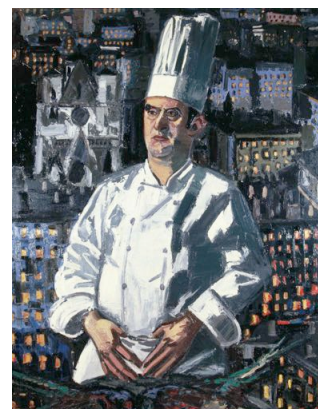

Portrait de Paul Bocuse,
1965, 162 x 130 cm